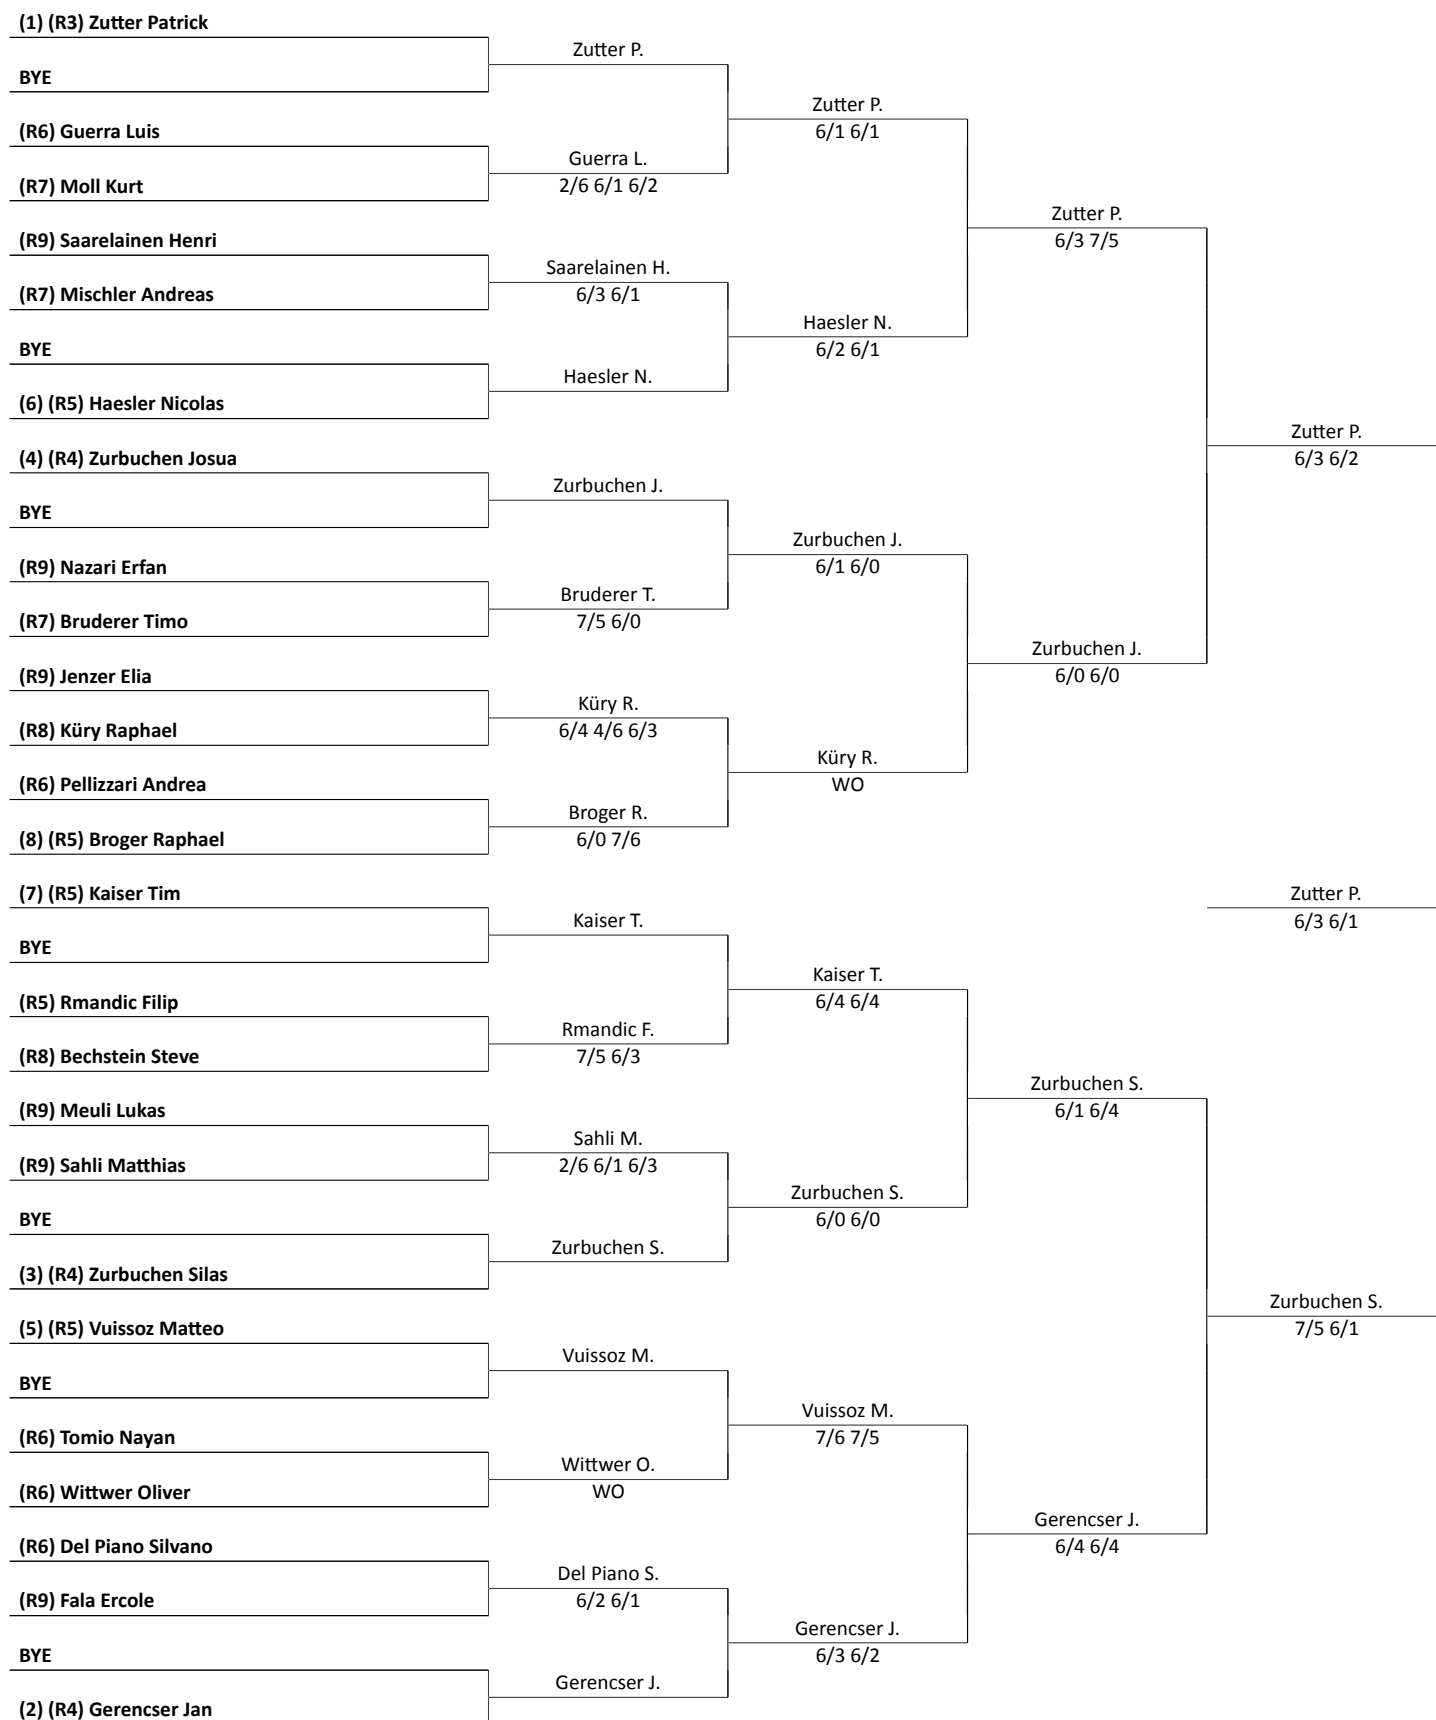

R9

TC Ittigen

Gruppe 1

Rangliste

1 Wittwer Oliver (R6)	2/2 (4-0) (24-8)
2 Moll Kurt (R7)	1/2 (2-2) (15-14)
3 Althaus Kurt (R8)	0/2 (0-4) (7-24)

Matches

Althaus Kurt vs Moll Kurt	1/6 1/6
Althaus Kurt vs Wittwer Oliver	3/6 2/6
Moll Kurt vs Wittwer Oliver	0/6 3/6

TC Ittigen

Gruppe 1

Rangliste

1 Nyffenegger Doris (R6)	2/2 (4-1) (27-22)
2 Graf Mirjam (R7)	1/2 (3-2) (27-21)
3 Krebs Christine (R8)	0/2 (0-4) (13-24)

Matches

Graf Mirjam vs Krebs Christine	6/3 6/3
Nyffenegger Doris vs Graf Mirjam	6/3 2/6 7/6
Nyffenegger Doris vs Krebs Christine	6/3 6/4