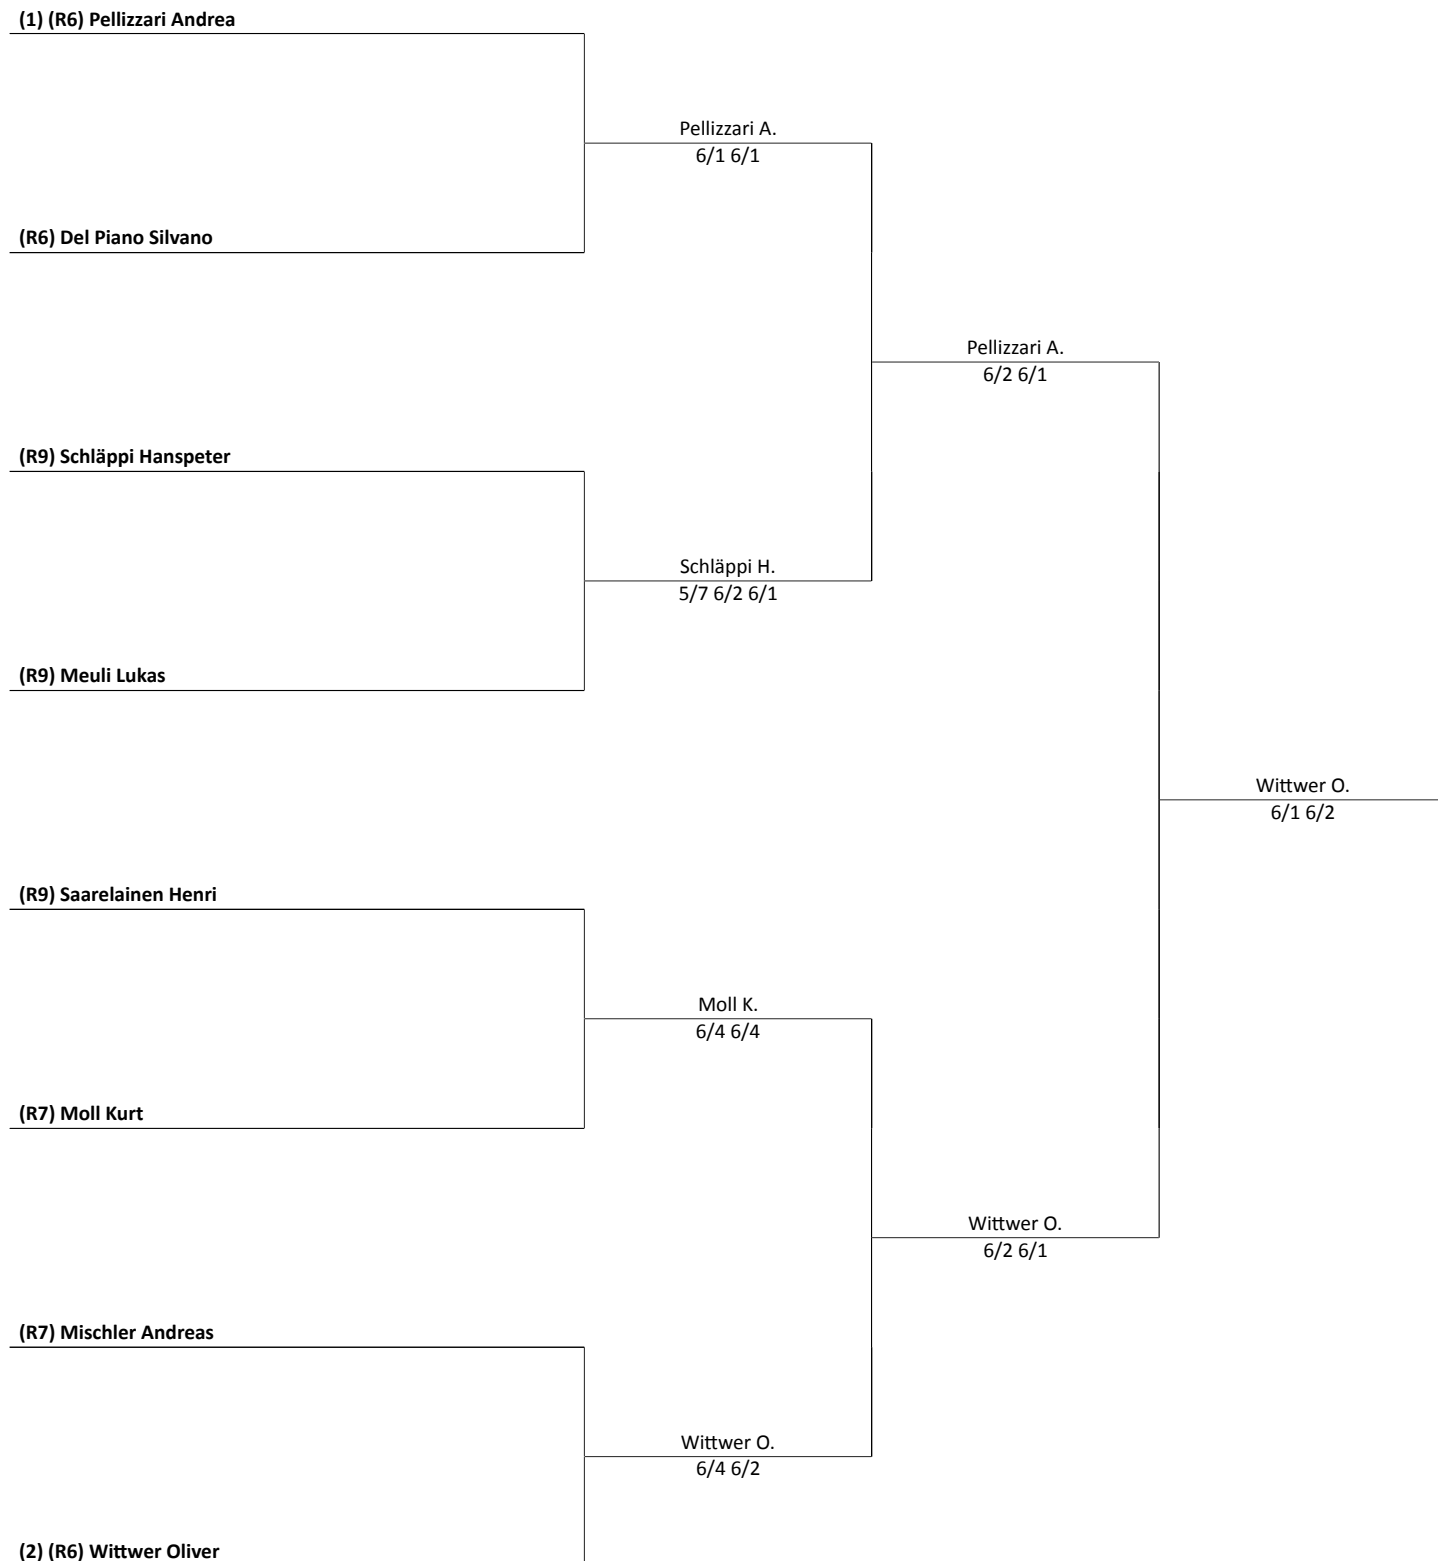

R9

TC Ittigen

Gruppe 1

Rangliste

1 Wittwer Oliver (R6)	2/2 (4-0) (24-8)
2 Moll Kurt (R7)	1/2 (2-2) (15-14)
3 Althaus Kurt (R8)	0/2 (0-4) (7-24)

Matches

Althaus Kurt vs Moll Kurt	1/6 1/6
Althaus Kurt vs Wittwer Oliver	3/6 2/6
Moll Kurt vs Wittwer Oliver	0/6 3/6

TC Ittigen

Gruppe 1

Rangliste

1 Nyffenegger Doris (R6)	2/2 (4-1) (27-22)
2 Graf Mirjam (R7)	1/2 (3-2) (27-21)
3 Krebs Christine (R8)	0/2 (0-4) (13-24)

Matches

Graf Mirjam vs Krebs Christine	6/3 6/3
Nyffenegger Doris vs Graf Mirjam	6/3 2/6 7/6
Nyffenegger Doris vs Krebs Christine	6/3 6/4